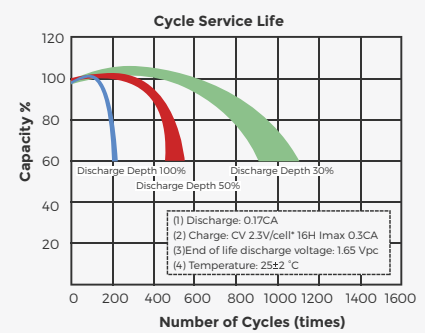

## ESPECIFICACIONES

<b>Voltaje (V)</b>	12	<b>Uso en espera:</b>	
<b>Capacidad</b>		<b>Voltaje de Carga Flotante</b>	13.5 a 13.8V
<b>20 horas</b> (0.25A a 10.50V)	5Ah	<b>Coefficiente -3.0mV / °C / celda</b>	
<b>10 horas</b> (0.475A a 10.50V)	4.75Ah	<b>Temperatura de Funcionamiento</b>	
<b>5 horas</b> (0.85A a 10.20V)	4.25Ah	<b>Carga</b>	-15°C(5°F) a 40°C(104°F)
<b>1 Ciclo</b> (5A a 9.60V)	2.67Ah	<b>Descarga</b>	-15°C(5°F) a 50°C(122°F)
<b>3 Ciclos</b> (15A a 9.60V)	1.75Ah	<b>Almacenamiento</b>	-15°C(5°F) a 40°C(104°F)
<b>Peso</b>	Aprox. 1.62Kg (3.56lbs)	<b>Retención de Carga (vida útil) a 20°C(68°F)</b>	
<b>Resistencia Interna (a 1KHz)</b>	34mΩ	<b>1 mes</b>	92%
<b>Corriente de Descarga Max.</b>		<b>3 meses</b>	90%
<b>5 segundos:</b>	75A	<b>6 meses</b>	80%
<b>Carga en 25°C (77°F)</b>		<b>Material del Casco</b>	ABS
<b>Ciclo en uso:</b>		<b>Terminal</b>	FI
<b>Voltaje de Carga</b>	14.4 a 15.0V		
<b>Coefficiente -5.0mV / °C / celda</b>			
<b>Corriente de Carga Máxima</b>	1.5A		

**Batería recargable  
sellada de plomo ácido**  
OBS125 (12V5Ah)

**DIMENSIONES**

**DATOS DE RENDIMIENTO**

**PROMEDIO DE DESCARGA EN WATTS EN DISTINTOS VOLTAJES FINALES A 25°C (77°F)**

Voltaje Final	1.85V	1.80V	1.75V	1.70V	1.67V	1.65V	1.60V
5 min	136	154	167	179	184	190	197
10 min	98.5	112	120	126	128	131	134
15 min	79.5	88.7	92.1	94.9	95.7	96.6	97.8
30 min	46.7	52.4	54.5	56.6	57.2	57.9	58.6
60 min	26.3	29.7	31.9	33.7	34.1	34.7	35.2
120 min	16.2	17.8	18.6	19.2	19.5	19.9	20.3
180 min	12.7	13.8	14.4	14.8	15	15.3	15.6
240 min	10.3	11.1	11.6	11.9	12.1	12.2	12.4
300 min	9.16	9.81	10.1	10.3	10.4	10.5	10.7
600 min	6.12	6.47	6.62	6.74	6.79	6.85	6.92
1200 min	2.88	3.11	3.23	3.31	3.33	3.37	3.41