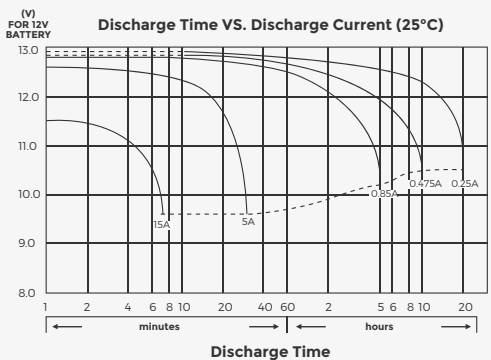

## ESPECIFICACIONES

<b>Voltaje (V)</b>	12	<b>Uso en espera:</b>	
<b>Capacidad</b>		<b>Voltaje de Carga Flotante</b>	13.5 a 13.8V
<b>20 horas</b> (0.25A a 10.50V)	5Ah	<b>Coefficiente -3.0mV / °C / celda</b>	
<b>10 horas</b> (0.475A a 10.50V)	4.75Ah	<b>Temperatura de Funcionamiento</b>	
<b>5 horas</b> (0.85A a 10.20V)	4.25Ah	<b>Carga</b>	-15°C(5°F) a 40°C(104°F)
<b>1 Ciclo</b> (5A a 9.60V)	2.67Ah	<b>Descarga</b>	-15°C(5°F) a 50°C(122°F)
<b>3 Ciclos</b> (15A a 9.60V)	1.75Ah	<b>Almacenamiento</b>	-15°C(5°F) a 40°C(104°F)
<b>Peso</b>	Aprox. 1.62Kg (3.56lbs)	<b>Retención de Carga (vida útil) a 20°C(68°F)</b>	
<b>Resistencia Interna (a 1KHz)</b>	34mΩ	<b>1 mes</b>	92%
<b>Corriente de Descarga Max.</b>		<b>3 meses</b>	90%
<b>5 segundos:</b>	75A	<b>6 meses</b>	80%
<b>Carga en 25°C (77°F)</b>		<b>Material del Casco</b>	ABS
<b>Ciclo en uso:</b>		<b>Terminal</b>	FI
<b>Voltaje de Carga</b>	14.4 a 15.0V		
<b>Coefficiente -5.0mV / °C / celda</b>			
<b>Corriente de Carga Máxima</b>	1.5A		

**Batería recargable  
sellada de plomo ácido**  
OBS125 (12V5Ah)

**DIMENSIONES**

**DATOS DE RENDIMIENTO**

**PROMEDIO DE DESCARGA EN WATTS EN DISTINTOS VOLTAJES FINALES A 25°C (77°F)**

Voltaje Final	1.85V	1.80V	1.75V	1.70V	1.67V	1.65V	1.60V
5 min	136	154	167	179	184	190	197
10 min	98.5	112	120	126	128	131	134
15 min	79.5	88.7	92.1	94.9	95.7	96.6	97.8
30 min	46.7	52.4	54.5	56.6	57.2	57.9	58.6
60 min	26.3	29.7	31.9	33.7	34.1	34.7	35.2
120 min	16.2	17.8	18.6	19.2	19.5	19.9	20.3
180 min	12.7	13.8	14.4	14.8	15	15.3	15.6
240 min	10.3	11.1	11.6	11.9	12.1	12.2	12.4
300 min	9.16	9.81	10.1	10.3	10.4	10.5	10.7
600 min	6.12	6.47	6.62	6.74	6.79	6.85	6.92
1200 min	2.88	3.11	3.23	3.31	3.33	3.37	3.41