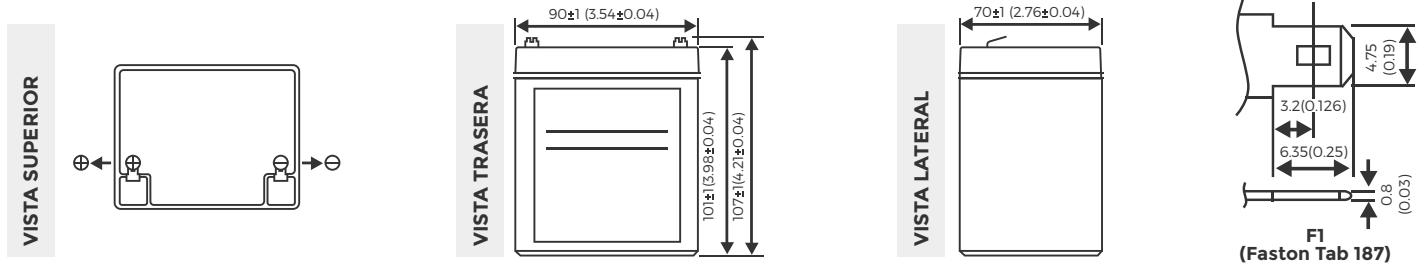

## ESPECIFICACIONES

<b>Voltaje (V)</b>	12	<b>Uso en espera:</b>	
<b>Capacidad</b>		<b>Voltaje de Carga Flotante</b>	13.5 a 13.8V
<b>20 horas</b> (0.25A a 10.50V)	5Ah	<b>Coefficiente -3.0mV / °C / celda</b>	
<b>10 horas</b> (0.475A a 10.50V)	4.75Ah	<b>Temperatura de Funcionamiento</b>	
<b>5 horas</b> (0.85A a 10.20V)	4.25Ah	<b>Carga</b>	-15°C(5°F) a 40°C(104°F)
<b>1 Ciclo</b> (5A a 9.60V)	2.67Ah	<b>Descarga</b>	-15°C(5°F) a 50°C(122°F)
<b>3 Ciclos</b> (15A a 9.60V)	1.75Ah	<b>Almacenamiento</b>	-15°C(5°F) a 40°C(104°F)
<b>Peso</b>	Aprox. 1.62Kg (3.56lbs)	<b>Retención de Carga (vida útil) a 20°C(68°F)</b>	
<b>Resistencia Interna (a 1KHz)</b>	34mΩ	<b>1 mes</b>	92%
<b>Corriente de Descarga Max.</b>		<b>3 meses</b>	90%
<b>5 segundos:</b>	75A	<b>6 meses</b>	80%
<b>Carga en 25°C (77°F)</b>		<b>Material del Casco</b>	ABS
<b>Ciclo en uso:</b>		<b>Terminal</b>	FI
<b>Voltaje de Carga</b>	14.4 a 15.0V		
<b>Coefficiente -5.0mV / °C / celda</b>			
<b>Corriente de Carga Máxima</b>	1.5A		

**Batería recargable  
sellada de plomo ácido**  
OBS125 (12V5Ah)

**DIMENSIONES**

**DATOS DE RENDIMIENTO**

**PROMEDIO DE DESCARGA EN WATTS EN DISTINTOS VOLTAJES FINALES A 25°C (77°F)**

Voltaje Final	1.85V	1.80V	1.75V	1.70V	1.67V	1.65V	1.60V
5 min	136	154	167	179	184	190	197
10 min	98.5	112	120	126	128	131	134
15 min	79.5	88.7	92.1	94.9	95.7	96.6	97.8
30 min	46.7	52.4	54.5	56.6	57.2	57.9	58.6
60 min	26.3	29.7	31.9	33.7	34.1	34.7	35.2
120 min	16.2	17.8	18.6	19.2	19.5	19.9	20.3
180 min	12.7	13.8	14.4	14.8	15	15.3	15.6
240 min	10.3	11.1	11.6	11.9	12.1	12.2	12.4
300 min	9.16	9.81	10.1	10.3	10.4	10.5	10.7
600 min	6.12	6.47	6.62	6.74	6.79	6.85	6.92
1200 min	2.88	3.11	3.23	3.31	3.33	3.37	3.41