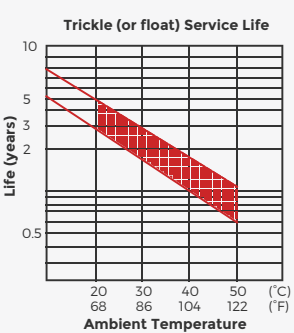

## ESPECIFICACIONES

<b>Voltaje (V)</b>	12	<b>Uso en espera:</b>	
<b>Capacidad</b>		<b>Voltaje de Carga Flotante</b>	13.5 a 13.8V
<b>20 horas</b> (0.25A a 10.50V)	5Ah	<b>Coefficiente -3.0mV / °C / celda</b>	
<b>10 horas</b> (0.475A a 10.50V)	4.75Ah	<b>Temperatura de Funcionamiento</b>	
<b>5 horas</b> (0.85A a 10.20V)	4.25Ah	<b>Carga</b>	-15°C(5°F) a 40°C(104°F)
<b>1 Ciclo</b> (5A a 9.60V)	2.67Ah	<b>Descarga</b>	-15°C(5°F) a 50°C(122°F)
<b>3 Ciclos</b> (15A a 9.60V)	1.75Ah	<b>Almacenamiento</b>	-15°C(5°F) a 40°C(104°F)
<b>Peso</b>	Aprox. 1.62Kg (3.56lbs)	<b>Retención de Carga (vida útil) a 20°C(68°F)</b>	
<b>Resistencia Interna (a 1KHz)</b>	34mΩ	<b>1 mes</b>	92%
<b>Corriente de Descarga Max.</b>		<b>3 meses</b>	90%
<b>5 segundos:</b>	75A	<b>6 meses</b>	80%
<b>Carga en 25°C (77°F)</b>		<b>Material del Casco</b>	ABS
<b>Ciclo en uso:</b>		<b>Terminal</b>	FI
<b>Voltaje de Carga</b>	14.4 a 15.0V		
<b>Coefficiente -5.0mV / °C / celda</b>			
<b>Corriente de Carga Máxima</b>	1.5A		