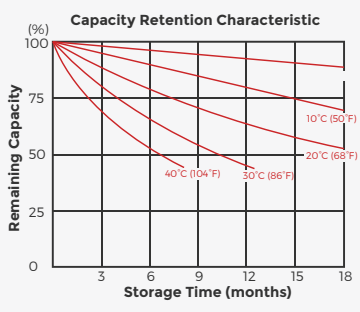

## ESPECIFICACIONES

<b>Voltaje (V)</b>	12	<b>Uso en espera:</b>	
<b>Capacidad</b>		<b>Voltaje de Carga Flotante</b>	13.5 a 13.8V
<b>20 horas</b> (0.25A a 10.50V)	5Ah	<b>Coefficiente -3.0mV / °C / celda</b>	
<b>10 horas</b> (0.475A a 10.50V)	4.75Ah	<b>Temperatura de Funcionamiento</b>	
<b>5 horas</b> (0.85A a 10.20V)	4.25Ah	<b>Carga</b>	-15°C(5°F) a 40°C(104°F)
<b>1 Ciclo</b> (5A a 9.60V)	2.67Ah	<b>Descarga</b>	-15°C(5°F) a 50°C(122°F)
<b>3 Ciclos</b> (15A a 9.60V)	1.75Ah	<b>Almacenamiento</b>	-15°C(5°F) a 40°C(104°F)
<b>Peso</b>	Aprox. 1.62Kg (3.56lbs)	<b>Retención de Carga (vida útil) a 20°C(68°F)</b>	
<b>Resistencia Interna (a 1KHz)</b>	34mΩ	<b>1 mes</b>	92%
<b>Corriente de Descarga Max.</b>		<b>3 meses</b>	90%
<b>5 segundos:</b>	75A	<b>6 meses</b>	80%
<b>Carga en 25°C (77°F)</b>		<b>Material del Casco</b>	ABS
<b>Ciclo en uso:</b>		<b>Terminal</b>	FI
<b>Voltaje de Carga</b>	14.4 a 15.0V		
<b>Coefficiente -5.0mV / °C / celda</b>			
<b>Corriente de Carga Máxima</b>	1.5A		

**Batería recargable  
sellada de plomo ácido**  
OBS125 (12V5Ah)

**DIMENSIONES**

**DATOS DE RENDIMIENTO**

**PROMEDIO DE DESCARGA EN WATTS EN DISTINTOS VOLTAJES FINALES A 25°C (77°F)**

Voltaje Final	1.85V	1.80V	1.75V	1.70V	1.67V	1.65V	1.60V
5 min	136	154	167	179	184	190	197
10 min	98.5	112	120	126	128	131	134
15 min	79.5	88.7	92.1	94.9	95.7	96.6	97.8
30 min	46.7	52.4	54.5	56.6	57.2	57.9	58.6
60 min	26.3	29.7	31.9	33.7	34.1	34.7	35.2
120 min	16.2	17.8	18.6	19.2	19.5	19.9	20.3
180 min	12.7	13.8	14.4	14.8	15	15.3	15.6
240 min	10.3	11.1	11.6	11.9	12.1	12.2	12.4
300 min	9.16	9.81	10.1	10.3	10.4	10.5	10.7
600 min	6.12	6.47	6.62	6.74	6.79	6.85	6.92
1200 min	2.88	3.11	3.23	3.31	3.33	3.37	3.41