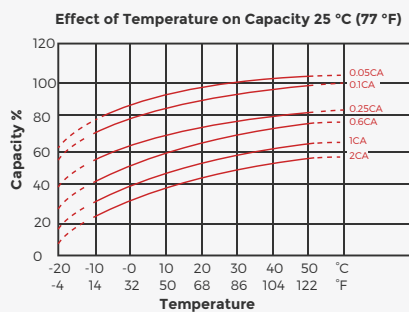

## ESPECIFICACIONES

<b>Voltaje (V)</b>	12	<b>Uso en espera:</b>	
<b>Capacidad</b>		<b>Voltaje de Carga Flotante</b>	13.5 a 13.8V
<b>20 horas</b> (0.25A a 10.50V)	5Ah	<b>Coefficiente -3.0mV / °C / celda</b>	
<b>10 horas</b> (0.475A a 10.50V)	4.75Ah	<b>Temperatura de Funcionamiento</b>	
<b>5 horas</b> (0.85A a 10.20V)	4.25Ah	<b>Carga</b>	-15°C(5°F) a 40°C(104°F)
<b>1 Ciclo</b> (5A a 9.60V)	2.67Ah	<b>Descarga</b>	-15°C(5°F) a 50°C(122°F)
<b>3 Ciclos</b> (15A a 9.60V)	1.75Ah	<b>Almacenamiento</b>	-15°C(5°F) a 40°C(104°F)
<b>Peso</b>	Aprox. 1.62Kg (3.56lbs)	<b>Retención de Carga (vida útil) a 20°C(68°F)</b>	
<b>Resistencia Interna (a 1KHz)</b>	34mΩ	<b>1 mes</b>	92%
<b>Corriente de Descarga Max.</b>		<b>3 meses</b>	90%
<b>5 segundos:</b>	75A	<b>6 meses</b>	80%
<b>Carga en 25°C (77°F)</b>		<b>Material del Casco</b>	ABS
<b>Ciclo en uso:</b>		<b>Terminal</b>	FI
<b>Voltaje de Carga</b>	14.4 a 15.0V		
<b>Coefficiente -5.0mV / °C / celda</b>			
<b>Corriente de Carga Máxima</b>	1.5A		

**Batería recargable  
sellada de plomo ácido**  
OBS125 (12V5Ah)

**DIMENSIONES**

**DATOS DE RENDIMIENTO**

**PROMEDIO DE DESCARGA EN WATTS EN DISTINTOS VOLTAJES FINALES A 25°C (77°F)**

Voltaje Final	1.85V	1.80V	1.75V	1.70V	1.67V	1.65V	1.60V
5 min	136	154	167	179	184	190	197
10 min	98.5	112	120	126	128	131	134
15 min	79.5	88.7	92.1	94.9	95.7	96.6	97.8
30 min	46.7	52.4	54.5	56.6	57.2	57.9	58.6
60 min	26.3	29.7	31.9	33.7	34.1	34.7	35.2
120 min	16.2	17.8	18.6	19.2	19.5	19.9	20.3
180 min	12.7	13.8	14.4	14.8	15	15.3	15.6
240 min	10.3	11.1	11.6	11.9	12.1	12.2	12.4
300 min	9.16	9.81	10.1	10.3	10.4	10.5	10.7
600 min	6.12	6.47	6.62	6.74	6.79	6.85	6.92
1200 min	2.88	3.11	3.23	3.31	3.33	3.37	3.41