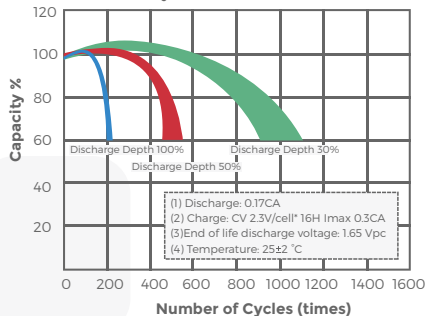

Batería recargable sellada de plomo ácido

SLAB-2Y OBS1218 (12V18Ah)

ESPECIFICACIONES

Voltaje (V)	12V	Uso en espera:	
Capacidad		Voltaje de Carga Flotante	13.5 a 13.8V
20 horas (0.9A a 10.50V)	18Ah	Temperatura de Funcionamiento	
10 horas (1.71A a 10.50V)	17.1Ah	Carga	-15°C(5°F) a 40°C(104°F)
5 horas (3.06A a 10.20V)	15.3Ah	Descarga	-15°C(5°F) a 50°C(122°F)
1 Ciclo (18A a 9.60V)	11.4Ah	Almacenamiento	-15°C(5°F) a 40°C(104°F)
3 Ciclos (54A a 9.60V)	7.2Ah	Retención de Carga (vida útil) a 20°C(68°F)	
Peso	Aprox. 5.6Kg (12.32lbs)	1 mes	92%
Resistencia Interna (a 1KHz)	10.5mΩ	3 meses	90%
Corriente de Descarga Max.		6 meses	80%
5 segundos:	270A	Material del Casco	ABS
Carga en 25°C (77°F)		Terminal	F3
Ciclo en uso:			
Voltaje de Carga	14.4 a 15.0V		
Coefficiente -5.0mV /°C / celda			
Corriente de Carga Máxima	5.4A		

Effect of Temperature on Capacity 25 °C (77 °F)

Capacity Retention Characteristic

Trickle (or float) Service Life

Cycle Service Life

Discharge Time VS. Discharge Current (25°C)

**Batería recargable
sellada de plomo ácido**
SLAB-2Y OBS129 (12V9Ah)

DIMENSIONES

DATOS DE RENDIMIENTO

PROMEDIO DE DESCARGA EN WATTS EN DISTINTOS VOLTAJES FINALES A 25°C (77°F)

Voltaje Final	1.85V	1.80V	1.75V	1.70V	1.67V	1.65V	1.60V
5 min	594	699	768	811	822	835	847
10 min	402	463	507	534	541	550	558
15 min	343	387	417	435	440	445	451
30 min	196	211	226	236	239	242	245
60 min	113	119	124	128	129	131	133
120 min	71.2	74.4	76.2	78.7	79.3	80	80.9
180 min	52.5	54.6	56	57.2	57.6	58.1	58.7
240 min	39.8	41.6	42.7	43.6	43.9	44.3	44.8
300 min	34.9	36.3	37	37.6	37.8	38.1	38.5
600 min	20.4	21.1	21.6	22	22.1	22.3	22.5
1200 min	10.6	11	11.3	11.5	11.6	11.7	11.8