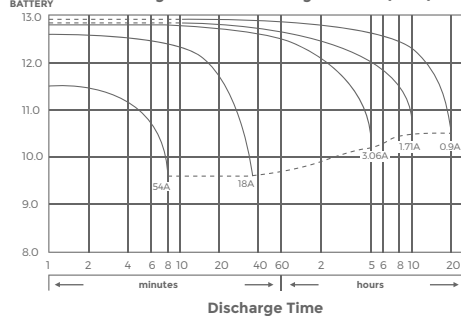

Batería recargable sellada de plomo ácido

SLAB-2Y OBS1218 (12V18Ah)

ESPECIFICACIONES

Voltaje (V)	12V	Uso en espera:	
Capacidad		Voltaje de Carga Flotante	13.5 a 13.8V
20 horas (0.9A a 10.50V)	18Ah	Temperatura de Funcionamiento	
10 horas (1.71A a 10.50V)	17.1Ah	Carga	-15°C(5°F) a 40°C(104°F)
5 horas (3.06A a 10.20V)	15.3Ah	Descarga	-15°C(5°F) a 50°C(122°F)
1 Ciclo (18A a 9.60V)	11.4Ah	Almacenamiento	-15°C(5°F) a 40°C(104°F)
3 Ciclos (54A a 9.60V)	7.2Ah	Retención de Carga (vida útil) a 20°C(68°F)	
Peso	Aprox. 5.6Kg (12.32lbs)	1 mes	92%
Resistencia Interna (a 1KHz)	10.5mΩ	3 meses	90%
Corriente de Descarga Max.		6 meses	80%
5 segundos:	270A	Material del Casco	ABS
Carga en 25°C (77°F)		Terminal	F3
Ciclo en uso:			
Voltaje de Carga	14.4 a 15.0V		
Coefficiente -5.0mV /°C / celda			
Corriente de Carga Máxima	5.4A		

Effect of Temperature on Capacity 25 °C (77 °F)

Capacity Retention Characteristic

Trickle (or float) Service Life

Cycle Service Life

Discharge Time VS. Discharge Current (25°C)

**Batería recargable
sellada de plomo ácido**
SLAB-2Y OBS129 (12V9Ah)

DIMENSIONES

DATOS DE RENDIMIENTO

PROMEDIO DE DESCARGA EN WATTS EN DISTINTOS VOLTAJES FINALES A 25°C (77°F)

Voltaje Final	1.85V	1.80V	1.75V	1.70V	1.67V	1.65V	1.60V
5 min	594	699	768	811	822	835	847
10 min	402	463	507	534	541	550	558
15 min	343	387	417	435	440	445	451
30 min	196	211	226	236	239	242	245
60 min	113	119	124	128	129	131	133
120 min	71.2	74.4	76.2	78.7	79.3	80	80.9
180 min	52.5	54.6	56	57.2	57.6	58.1	58.7
240 min	39.8	41.6	42.7	43.6	43.9	44.3	44.8
300 min	34.9	36.3	37	37.6	37.8	38.1	38.5
600 min	20.4	21.1	21.6	22	22.1	22.3	22.5
1200 min	10.6	11	11.3	11.5	11.6	11.7	11.8