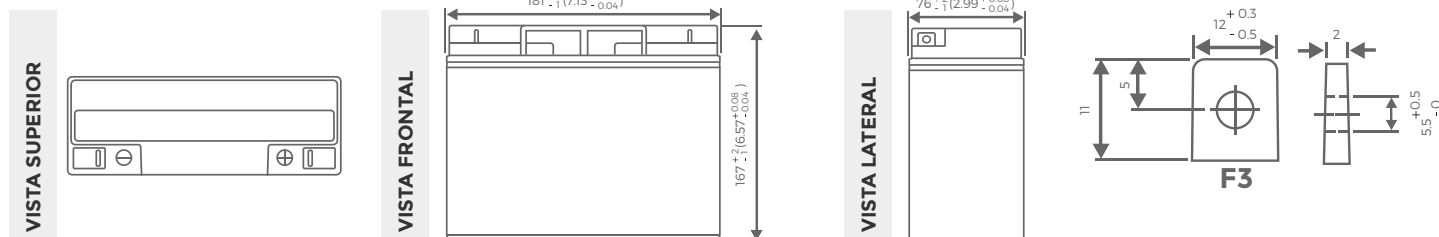

Batería recargable sellada de plomo ácido

SLAB-2Y OBS1218 (12V18Ah)

ESPECIFICACIONES

Voltaje (V)	12V	Uso en espera:	
Capacidad		Voltaje de Carga Flotante	13.5 a 13.8V
20 horas (0.9A a 10.50V)	18Ah	Temperatura de Funcionamiento	
10 horas (1.71A a 10.50V)	17.1Ah	Carga	-15°C(5°F) a 40°C(104°F)
5 horas (3.06A a 10.20V)	15.3Ah	Descarga	-15°C(5°F) a 50°C(122°F)
1 Ciclo (18A a 9.60V)	11.4Ah	Almacenamiento	-15°C(5°F) a 40°C(104°F)
3 Ciclos (54A a 9.60V)	7.2Ah	Retención de Carga (vida útil) a 20°C(68°F)	
Peso	Aprox. 5.6Kg (12.32lbs)	1 mes	92%
Resistencia Interna (a 1KHz)	10.5mΩ	3 meses	90%
Corriente de Descarga Max.		6 meses	80%
5 segundos:	270A	Material del Casco	ABS
Carga en 25°C (77°F)		Terminal	F3
Ciclo en uso:			
Voltaje de Carga	14.4 a 15.0V		
Coefficiente -5.0mV /°C / celda			
Corriente de Carga Máxima	5.4A		

Effect of Temperature on Capacity 25 °C (77 °F)

Capacity Retention Characteristic

Trickle (or float) Service Life

Cycle Service Life

Discharge Time VS. Discharge Current (25°C)

**Batería recargable
sellada de plomo ácido**
SLAB-2Y OBS129 (12V9Ah)

DIMENSIONES

DATOS DE RENDIMIENTO

PROMEDIO DE DESCARGA EN WATTS EN DISTINTOS VOLTAJES FINALES A 25°C (77°F)

Voltaje Final	1.85V	1.80V	1.75V	1.70V	1.67V	1.65V	1.60V
5 min	594	699	768	811	822	835	847
10 min	402	463	507	534	541	550	558
15 min	343	387	417	435	440	445	451
30 min	196	211	226	236	239	242	245
60 min	113	119	124	128	129	131	133
120 min	71.2	74.4	76.2	78.7	79.3	80	80.9
180 min	52.5	54.6	56	57.2	57.6	58.1	58.7
240 min	39.8	41.6	42.7	43.6	43.9	44.3	44.8
300 min	34.9	36.3	37	37.6	37.8	38.1	38.5
600 min	20.4	21.1	21.6	22	22.1	22.3	22.5
1200 min	10.6	11	11.3	11.5	11.6	11.7	11.8