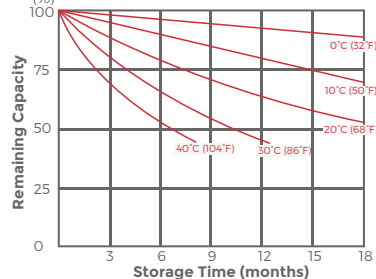

Batería recargable sellada de plomo ácido

SLAB-2Y OBS1218 (12V18Ah)

ESPECIFICACIONES

Voltaje (V)	12V	Uso en espera:	
Capacidad		Voltaje de Carga Flotante	13.5 a 13.8V
20 horas (0.9A a 10.50V)	18Ah	Temperatura de Funcionamiento	
10 horas (1.71A a 10.50V)	17.1Ah	Carga	-15°C(5°F) a 40°C(104°F)
5 horas (3.06A a 10.20V)	15.3Ah	Descarga	-15°C(5°F) a 50°C(122°F)
1 Ciclo (18A a 9.60V)	11.4Ah	Almacenamiento	-15°C(5°F) a 40°C(104°F)
3 Ciclos (54A a 9.60V)	7.2Ah	Retención de Carga (vida útil) a 20°C(68°F)	
Peso	Aprox. 5.6Kg (12.32lbs)	1 mes	92%
Resistencia Interna (a 1KHz)	10.5mΩ	3 meses	90%
Corriente de Descarga Max.		6 meses	80%
5 segundos:	270A	Material del Casco	ABS
Carga en 25°C (77°F)		Terminal	F3
Ciclo en uso:			
Voltaje de Carga	14.4 a 15.0V		
Coefficiente -5.0mV /°C / celda			
Corriente de Carga Máxima	5.4A		

Effect of Temperature on Capacity 25 °C (77 °F)

Capacity Retention Characteristic

Trickle (or float) Service Life

Cycle Service Life

Discharge Time VS. Discharge Current (25°C)

**Batería recargable
sellada de plomo ácido**
SLAB-2Y OBS129 (12V9Ah)

DIMENSIONES

DATOS DE RENDIMIENTO

PROMEDIO DE DESCARGA EN WATTS EN DISTINTOS VOLTAJES FINALES A 25°C (77°F)

Voltaje Final	1.85V	1.80V	1.75V	1.70V	1.67V	1.65V	1.60V
5 min	594	699	768	811	822	835	847
10 min	402	463	507	534	541	550	558
15 min	343	387	417	435	440	445	451
30 min	196	211	226	236	239	242	245
60 min	113	119	124	128	129	131	133
120 min	71.2	74.4	76.2	78.7	79.3	80	80.9
180 min	52.5	54.6	56	57.2	57.6	58.1	58.7
240 min	39.8	41.6	42.7	43.6	43.9	44.3	44.8
300 min	34.9	36.3	37	37.6	37.8	38.1	38.5
600 min	20.4	21.1	21.6	22	22.1	22.3	22.5
1200 min	10.6	11	11.3	11.5	11.6	11.7	11.8