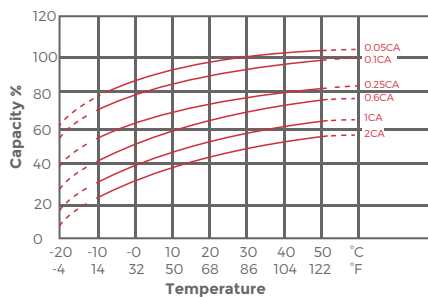

Batería recargable sellada de plomo ácido

SLAB-2Y OBS1218 (12V18Ah)

ESPECIFICACIONES

Voltaje (V)	12V	Uso en espera:	
Capacidad		Voltaje de Carga Flotante	13.5 a 13.8V
20 horas (0.9A a 10.50V)	18Ah	Temperatura de Funcionamiento	
10 horas (1.71A a 10.50V)	17.1Ah	Carga	-15°C(5°F) a 40°C(104°F)
5 horas (3.06A a 10.20V)	15.3Ah	Descarga	-15°C(5°F) a 50°C(122°F)
1 Ciclo (18A a 9.60V)	11.4Ah	Almacenamiento	-15°C(5°F) a 40°C(104°F)
3 Ciclos (54A a 9.60V)	7.2Ah	Retención de Carga (vida útil) a 20°C(68°F)	
Peso	Aprox. 5.6Kg (12.32lbs)	1 mes	92%
Resistencia Interna (a 1KHz)	10.5mΩ	3 meses	90%
Corriente de Descarga Max.		6 meses	80%
5 segundos:	270A	Material del Casco	ABS
Carga en 25°C (77°F)		Terminal	F3
Ciclo en uso:			
Voltaje de Carga	14.4 a 15.0V		
Coefficiente -5.0mV /°C / celda			
Corriente de Carga Máxima	5.4A		

Effect of Temperature on Capacity 25 °C (77 °F)

Capacity Retention Characteristic

Trickle (or float) Service Life

Cycle Service Life

Discharge Time VS. Discharge Current (25°C)

**Batería recargable
sellada de plomo ácido**
SLAB-2Y OBS129 (12V9Ah)

DIMENSIONES

DATOS DE RENDIMIENTO

PROMEDIO DE DESCARGA EN WATTS EN DISTINTOS VOLTAJES FINALES A 25°C (77°F)

Voltaje Final	1.85V	1.80V	1.75V	1.70V	1.67V	1.65V	1.60V
5 min	594	699	768	811	822	835	847
10 min	402	463	507	534	541	550	558
15 min	343	387	417	435	440	445	451
30 min	196	211	226	236	239	242	245
60 min	113	119	124	128	129	131	133
120 min	71.2	74.4	76.2	78.7	79.3	80	80.9
180 min	52.5	54.6	56	57.2	57.6	58.1	58.7
240 min	39.8	41.6	42.7	43.6	43.9	44.3	44.8
300 min	34.9	36.3	37	37.6	37.8	38.1	38.5
600 min	20.4	21.1	21.6	22	22.1	22.3	22.5
1200 min	10.6	11	11.3	11.5	11.6	11.7	11.8