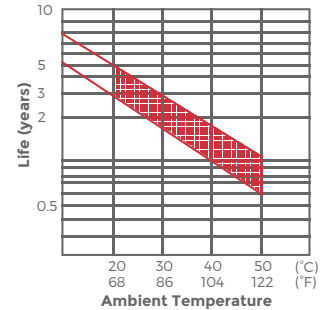

Batería recargable sellada de plomo ácido

SLAB-2Y OBS1218 (12V18Ah)

ESPECIFICACIONES

Voltaje (V)	12V	Uso en espera:	
Capacidad		Voltaje de Carga Flotante	13.5 a 13.8V
20 horas (0.9A a 10.50V)	18Ah	Temperatura de Funcionamiento	
10 horas (1.71A a 10.50V)	17.1Ah	Carga	-15°C(5°F) a 40°C(104°F)
5 horas (3.06A a 10.20V)	15.3Ah	Descarga	-15°C(5°F) a 50°C(122°F)
1 Ciclo (18A a 9.60V)	11.4Ah	Almacenamiento	-15°C(5°F) a 40°C(104°F)
3 Ciclos (54A a 9.60V)	7.2Ah	Retención de Carga (vida útil) a 20°C(68°F)	
Peso	Aprox. 5.6Kg (12.32lbs)	1 mes	92%
Resistencia Interna (a 1KHz)	10.5mΩ	3 meses	90%
Corriente de Descarga Max.		6 meses	80%
5 segundos:	270A	Material del Casco	ABS
Carga en 25°C (77°F)		Terminal	F3
Ciclo en uso:			
Voltaje de Carga	14.4 a 15.0V		
Coefficiente -5.0mV /°C / celda			
Corriente de Carga Máxima	5.4A		

Effect of Temperature on Capacity 25 °C (77 °F)

Capacity Retention Characteristic

Trickle (or float) Service Life

Cycle Service Life

Discharge Time VS. Discharge Current (25°C)

**Batería recargable
sellada de plomo ácido**
SLAB-2Y OBS129 (12V9Ah)